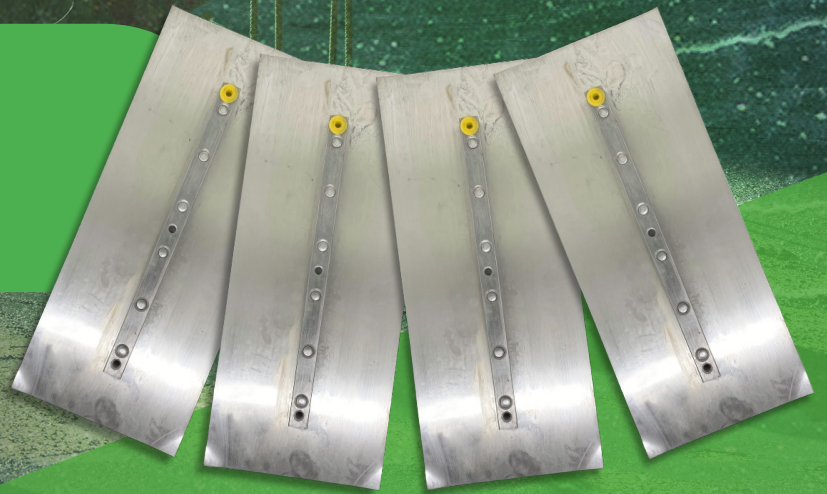

JUEGO DE ASPAS terminación CM90

El Juego de Aspas de Terminación CM90, compuesto por 4 aspas de alta calidad, eleva la experiencia de acabado en proyectos de pavimentación y construcción. Diseñadas para trabajar en armonía con la regla vibradora CM90, estas aspas ofrecen una terminación precisa y uniforme en superficies de concreto, asegurando resultados profesionales en cada aplicación.

Características

- Cada aspa del juego ha sido diseñada para proporcionar un rendimiento óptimo en términos de terminación y nivelación de concreto, asegurando un acabado suave y profesional.
- Fabricadas con materiales resistentes y duraderos, las aspas garantizan una larga vida útil, incluso en condiciones de uso intensivo en proyectos de construcción y pavimentación.
- Diseñadas específicamente para ser utilizadas con la regla vibradora CM90, estas aspas encajan de manera perfecta, garantizando un rendimiento uniforme y consistente en cada aplicación.
- El diseño de montaje rápido facilita la instalación y el reemplazo de las aspas, minimizando el tiempo de inactividad en el sitio de trabajo y maximizando la eficiencia.
- Las aspas permiten lograr diferentes acabados, desde superficies más lisas hasta texturas específicas, adaptándose a las necesidades de cada proyecto y las preferencias del operador.
- Al utilizar el Juego de Aspas de Terminación CM90, se logran resultados de nivel profesional, cumpliendo con los estándares más exigentes en términos de calidad y precisión.